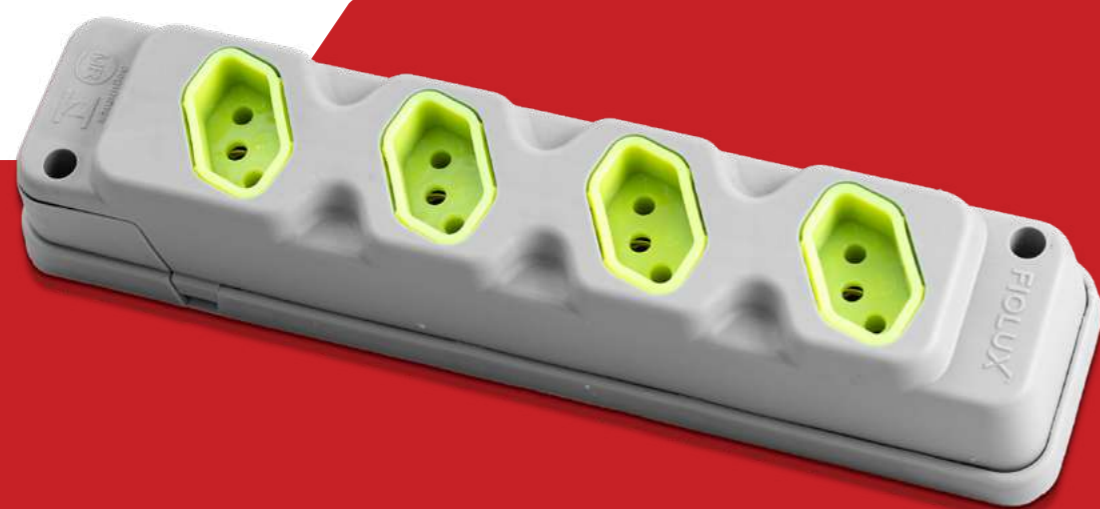

FIOLUX ROBUST

A Fiolux agora oferece exclusivamente a linha Robust, as tomadas mais confiáveis do mercado, incorporando toda a nossa tecnologia e qualidade incomparáveis. As tomadas em barra Robust são líderes em robustez, confiança e durabilidade, sendo amplamente utilizadas em ambientes profissionais.

- Alta resistência ao tempo e ao uso.
- Materiais de alta qualidade e segurança.
- Espaçamento otimizado entre as tomadas.
- Melhor ângulo de 45° para encaixe.

A linha Robust proporciona o melhor aproveitamento, garantindo eficiência e segurança em todas as aplicações.

2 em 1

220 V
127 V

LINHA ROBUST

20A

Código	Modelo	Cor	Tripolar	Embalagem
28200200117	2 Tomadas	PRETO/VERDE	✓	30
28200200777	2 Tomadas	CINZA/VERDE	✓	30
28200300117	3 Tomadas	PRETO/VERDE	✓	30
28200300777	3 Tomadas	CINZA/VERDE	✓	30
28200400117	4 Tomadas	PRETO/VERDE	✓	30
28200400777	4 Tomadas	CINZA/VERDE	✓	30
28210200117	2 Tomadas - Embalada	PRETO/VERDE	✓	30
28210200777	2 Tomadas - Embalada	CINZA/VERDE	✓	30
28210300117	3 Tomadas - Embalada	PRETO/VERDE	✓	30
28210300777	3 Tomadas - Embalada	CINZA/VERDE	✓	30
28210400117	4 Tomadas - Embalada	PRETO/VERDE	✓	30
28210400777	4 Tomadas - Embalada	CINZA/VERDE	✓	30

As tomadas ROBUST possuem conexões de 20A com encaixe perfeito para pinos de 10A.

2 em 1

220 V
127 V

LINHA ROBUST