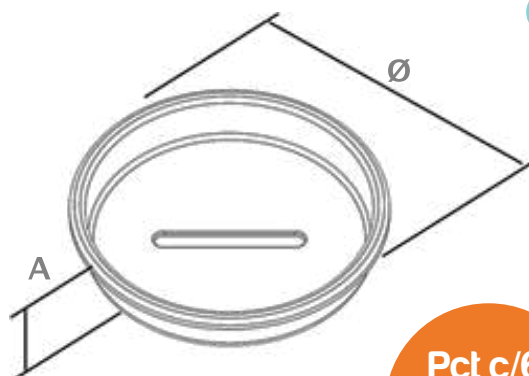

Azul escuro

MEDIDAS

Dimensões

Ø (Diâmetro) 6,3 cm

A | Altura 9,5 cm

Material PP

Código CFPP01

CORES