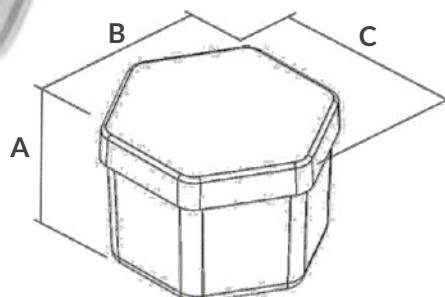

Vermelho

MEDIDAS

Dimensões

B - C | Larg. Comp. 4 cm

A | Altura 3,5 cm

Volume 50 ml

Material PP

Código 002.006.0025.01

CORES

Sextavada

MEDIDAS

Dimensões

B - C | Larg. Comp. 4,7 cm

A | Altura 3,7 cm

Volume 50 ml

Material PP